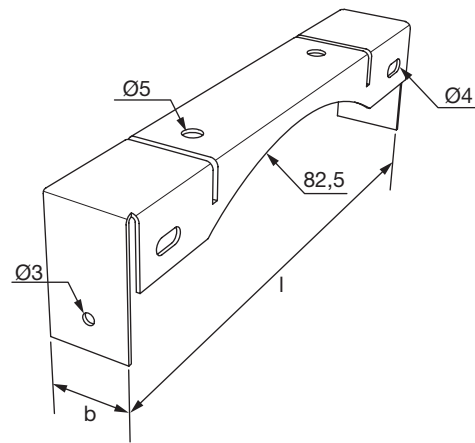

U-konsol

CUC

Beskrivning

Konsol som fästs i tak med skruv för att hålla uppe skenor, CSR, samt för att montera kanalsystem i med hjälp av upphängningsband.

Används tillsammans med u-panel, CUP.

För dimension $\varnothing 100$, $\varnothing 125$ och $\varnothing 160$.

Dimensioner

b mm	l mm	t mm	m kg
20	143,6	0,9	0,05

Beställningsexempel

Produkt CUC