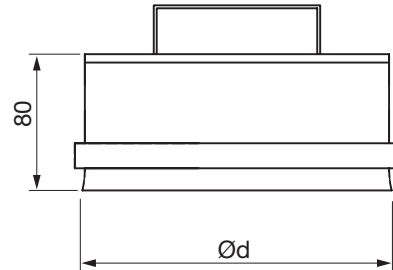

Renslock

CCIB

Dimensioner

Beskrivning

ISOBRAND®, oisolerade kanaler i rostfritt syrafast stål AISI 316L.

Ød nom	m kg
200	0,37
300	0,68
400	0,91
500	1,57
600	2,15

Beställningsexempel

Produktkod	CCIB	200
Dimension Ød		