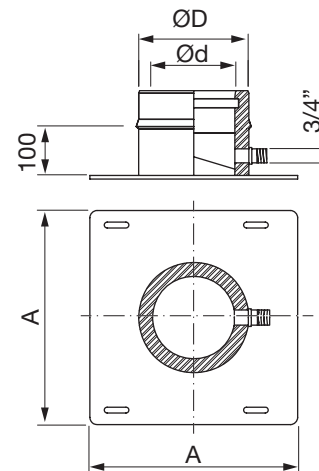

Isolerad bottenplatta

BPIIB

Beskrivning

ISOBRAND®, trippelväggiga kanaler i rostfritt isolerade med 100 mm keramisk isolering med innerrör i rostfritt syrafast stål AISI 316L samt 2 × mellanliggande värmeutdelande aluminiumfolie.

Dimensioner

Ød nom	ØD nom	A mm	m kg
200	400	500	3,64
300	500	600	4,62
400	600	700	6,58
500	700	800	9,25

Beställningsexempel

Produktkod	BPIIB	200
Dimension Ød		