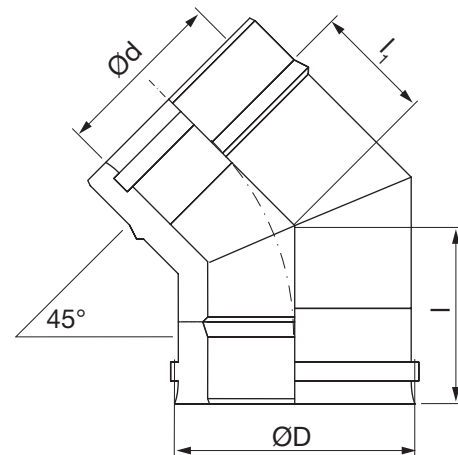

## BIIB45

**Beskrivning**

ISOBRAND®, trippelväggiga kanaler i rostfritt isolerade med 100 mm keramisk isolering med innerrör i rostfritt syrafast stål AISI 316L samt 2 × mellanliggande värmeutdelande aluminiumfolie.

**Dimensioner**

Ød nom	ØD mm	l mm	l <sub>1</sub> mm	m kg
200	400	161	108	4,87
300	500	185	132	7,11
400	600	205	152	9,03
500	700	244	191	14,2

**Beställningsexempel**

Produktkod	<b>BIIB45</b>	<b>200</b>
Dimension Ød		