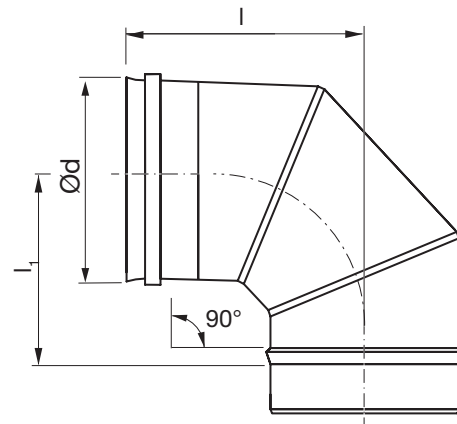

Böj

BIB 90°

Dimensioner

Beskrivning

ISOBRAND®, oisolerade kanaler i rostfritt syrafast stål AISI 316L.

Ød nom	l mm	l ₁ mm	m kg
200	205	152	0,72
300	255	202	1,59
400	305	251	2,82
500	355	301	4,11
600	405	351	5,50

Beställningsexempel

	BIB	200	90
Produkt			
Dimension Ød			
Vinkel α			