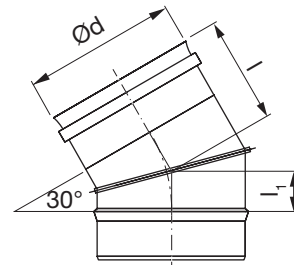

Böj

BIB 30°

Dimensioner

Beskrivning

ISOBRAND®, oisolerade kanaler i rostfritt syrafast stål AISI 316L.

Ød nom	l mm	l ₁ mm	m kg
200	95	43	0,50
300	108	56	1,16
400	122	70	1,74
500	135	83	2,41
600	148	96	3,17

Beställningsexempel

	BIB	200	30
Produkt			
Dimension Ød			
Vinkel α			