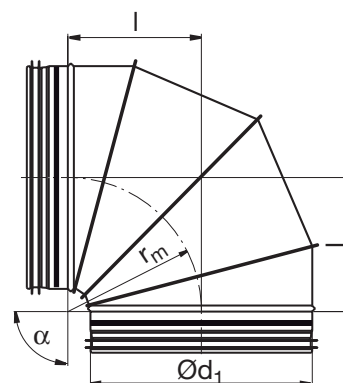

Könyök - rövid, szegmentált BKFUSS 90°

Méretetek

$$r_m \approx 0,6 \cdot d_1$$

Leírás

Szegmentált és falcolt könyökidom rövid szerelési hosszal.

A termék CE jelöléssel rendelkezik az MSZ EN 12101-7 szabvány szerint. A termék kör keresztmetszetű hő- és füstelvezető rendszerben - önálló tűzszakaszra használatos (lásd a Teljesítménynyilatkozatot)

Ød ₁ névl	l mm	m kg
200	158	1,18
250	180	1,64
315	220	2,49
400	255	3,61
500	315	6,30
630	397	9,45
800	470	18,0
1000	570	26,9

Rendelési minta