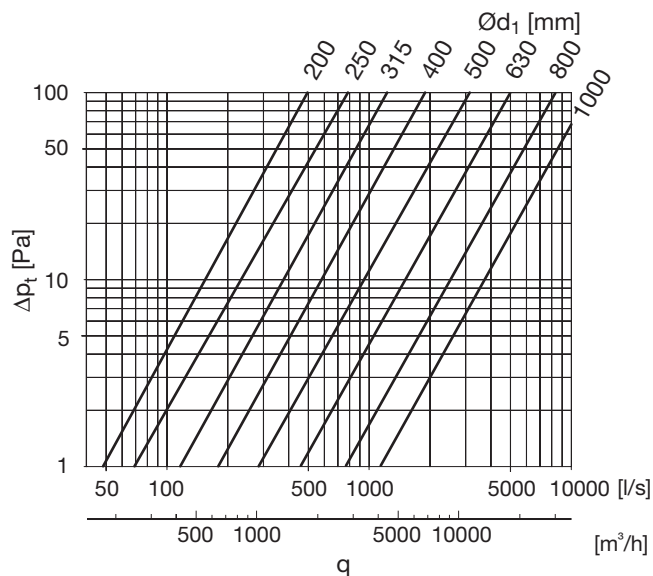

Könyök - rövid, szegmentált BKFUSS 90°

Méretetek

$$r_m \approx 0,6 \cdot d_1$$

Leírás

Szegmentált és falcolt könyökidom rövid szerelési hosszal.

A termék CE jelöléssel rendelkezik az MSZ EN 12101-7 szabvány szerint. A termék kör keresztmetszetű hő- és füstelvezető rendszerben - önálló tűzszakaszra használatos (lásd a Teljesítménynyilatkozatot)

Ød ₁ névl	l mm	m kg
200	158	1,18
250	180	1,64
315	220	2,49
400	255	3,61
500	315	6,30
630	397	9,45
800	470	18,0
1000	570	26,9

Rendelési minta