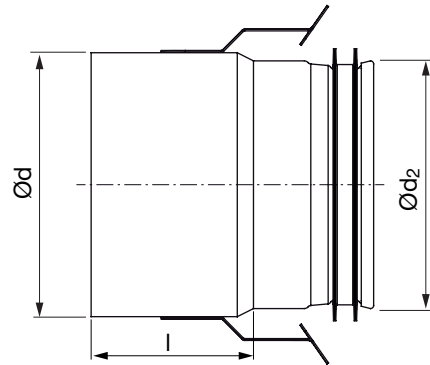

## Leírás

Az átmeneti idom segítségével az LFPE 76/90 méretű légcsatorna az InDomo osztókhöz és csatlakozó dobozokhoz csatlakoztatható.

Biztonsági kapcsokkal felszerelt, amelyekkel rögzíthető az LFPE fél-flexibilis cső.

## Méretetek

Ød név	Ød <sub>2</sub> név	l mm	m kg
80	76	50	0,11
100	63	70	0,14
100	76	65	0,20