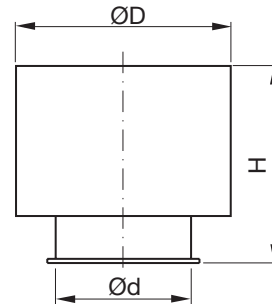

Ulospuhallushajotin

H

Tuotekuvaus

Pyöreä ulospuhallushajotin. Voidaan asentaa yläkaton päälle läpiviennillä tai ilman. Voidaan toimittaa pieneläinverkolla. Tuote valmistetaan vakiona galvanoidusta teräspellistä Z275. Voidaan toimittaa myös materiaaleissa Aluzink AZ185 tai ruostumaton haponkestävä teräs 2343. Tilauksesta myös maalattuna.

Kokoina 100-315 laite sopii muhviiliitoksella kanavan päälle.

Kokoina 400-1250 tuote on varustettu laippaliitoksella sisältäen vastalaipan sekä nosto- ja ankkurointikorvakkeet. Yhteen korvakkeeseen kohdistuva voima ei saa ylittää arvoa 1500N.

Tuote voidaan toimittaa kaikkina kokoina liitoksella, joka sopii suoraan kattoläpivientiin TGR (liitosvaihtoehdot 3-15).

Tilausesimerkki

	H	315	1
Tuotetunnus			
Mitta Ød			
Liitosvaihtoehdot			
Liitosyhde (vakio 100-315)		1	
Laippa (vakiona koot 400-1250)		2	
Liitososa kattoläpivientiin		3-15	

Määritä sopiva kattoläpivienti viereisen taulukon avulla. Ilmoita erikseen, jos haluat laitteeseen pieneläinverkon.

Mitat

Ød nom	ØD [mm]	H [mm]	Vapaa pinta-ala m²	m kg	Kattoläpivienti TGR	
					50 [mm]	100 [mm]
					Koko	
100	168	180	0,008	0,72	3	3
125	209	200	0,012	1,02	3	4
160	266	245	0,020	1,32	3	4
200	340	300	0,031	2,26	3	4
250	420	355	0,049	3,67	4	5
315	525	460	0,078	5,38	5	6
400	700	550	0,126	16,2	5	6
500	870	630	0,196	28,1	6	7
630	1115	780	0,312	40,9	8	9
800	1407	950	0,503	75,0	9	10
1000	1712	1180	0,785	108	11	12
1250	2092	1520	1,230	247	14	15

Tekniset tiedot