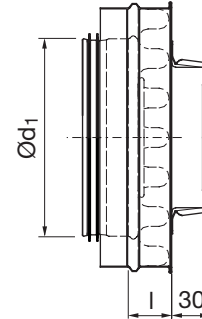

## Tuotekuvaus

Tulppa kahvalla kanavalle, eristetty.

### Eriste 25 mm.

Ød <sub>1</sub> nom	l mm	m kg
100	40	0,50
125	40	0,60
150	40	0,70
160	40	0,80
200	40	1,10
250	40	1,60
300	40	2,20
315	40	2,30
355	40	2,70
400	40	3,00
450	40	3,90
500	40	4,30

### Eriste 50 mm.

Ød <sub>1</sub> nom	l mm	m kg
100	60	0,70
125	60	0,80
150	60	1,10
160	60	1,20
200	60	1,40
250	60	2,20
300	60	2,40
315	60	2,70
355	60	3,40
400	60	3,60
450	60	4,80
500	60	5,00

## Tuotekoodi

	ESHUI	160
Tuotetunnus		
Koko Ød <sub>1</sub>		