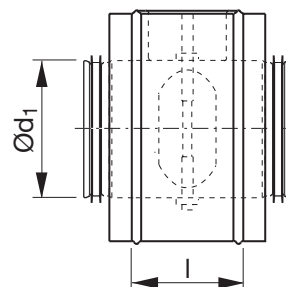

Sulkupeltti

DSUI

Tuotekuvaus

Eristetty sulkupeltti.

Samat tekniset tiedot kuin tuotteella DSU.

Mitat

Eriste 25 mm.

Ød ₁ nom	l mm	m kg	Tiiviyslu- okka suljet- ulle pellille
100	100	1,00	0
125	100	1,10	0
150	100	1,30	0
160	100	1,40	0
200	100	1,80	0
250	100	2,50	0
300	100	2,90	0
315	100	3,10	0
355	100	3,60	0
400	100	4,30	0
450	100	5,30	0
500	115	6,20	0

Eriste 50 mm.

Ød ₁ nom	l mm	m kg	Tiiviyslu- okka suljet- ulle pellille
100	100	1,10	0
125	100	1,30	0
150	100	1,60	0
160	100	1,70	0
200	100	2,20	0
250	100	2,80	0
300	100	3,20	0
315	100	3,40	0
355	100	4,00	0
400	100	4,70	1
450	100	5,80	1
500	115	6,50	1