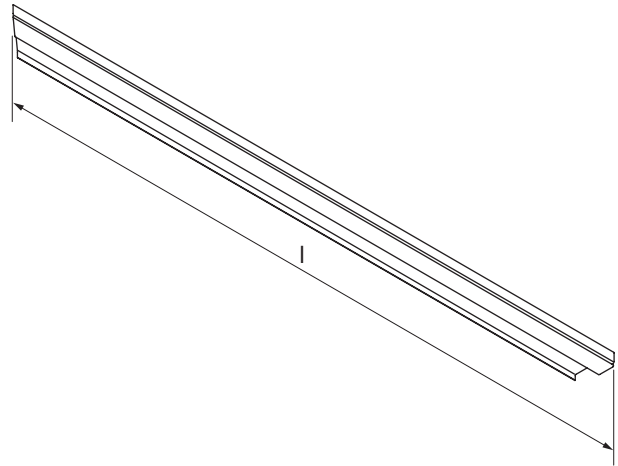

Viistottu lista kattoon

CSR5

Mitat

l mm	m kg
1500	0,17

Tuotekuvaus

CSR5 on teräksinen lista, joka asennetaan CC-asennuskannakkeilla kattoon kotelon oikealle puolelle. Kannakelistassa on taitokset, joihin CP-etulevy asennetaan. Käytetään yhdessä CRS6-kulmalistan kanssa.

Tilausesimerkki

	CSR5	1500
Tuotetunnus		
Pituus l		