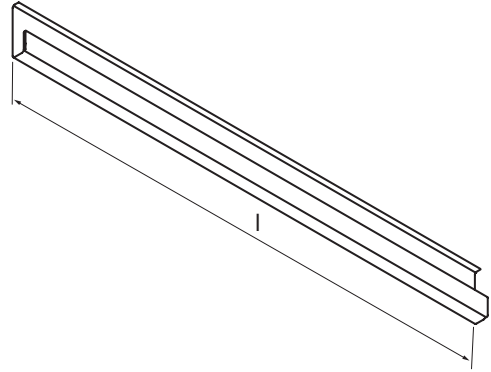

Kannakelista

CSR

Tuotekuvaus

CSR on teräksinen kannakelista, joka kiinnitetään seinään ja kattoon CC-asennuskannakkeilla. Kannakelistassa on taitokset, joihin CP-etulevy asennetaan.

Mitat

l mm	m kg
1500	0,71

Tilausesimerkki

	CSR	1500
Tuotetunnus		
Pituus l		

1

2

3

4

5

6