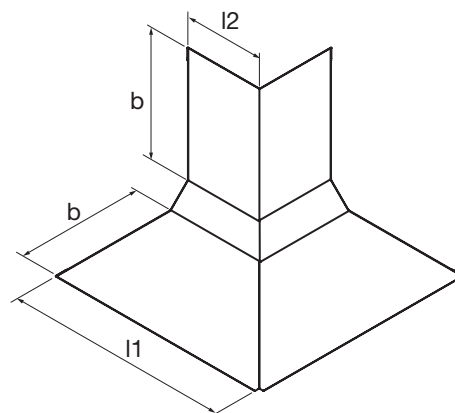

Sisäkulma

CCI

Tuotekuvaus

CCI on valmis sisäkulmaratkaisu, joka kiinnitetään CSR-kanakelistoihin.

Mitat

Kanava- koko nom	b mm	l ₁ mm	l ₂ mm	m kg
100	160	285	100	0,56
125	188	314	100	0,67
160	228	347	100	0,90

Tilausesimerkki

	CCI	100
Tuotetunnus		
Kanavakoko		