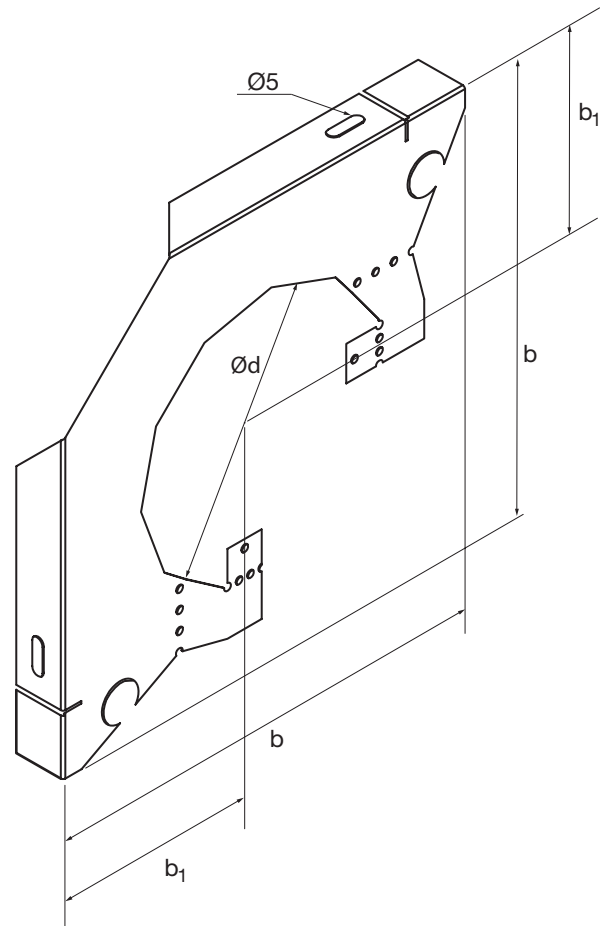

Asennuskannake

CC

Tuotekuvaus

Asennuskannakkeella CC kiinnitetään CSR-kannakelistat seinään ja kattoon. Asennuskannakkeella kannakoidaan kanavisto kotelon sisällä.

Mitat

Kanava- koko nom	Ød nom	b ₁ mm	b mm	m kg
100	100	85	177	0,08
125	100	105	204	0,10
125	125	98	204	0,10
160	100	140	243	0,20
160	125	136	243	0,20
160	160	117	243	0,20
160	160	117	243	0,20