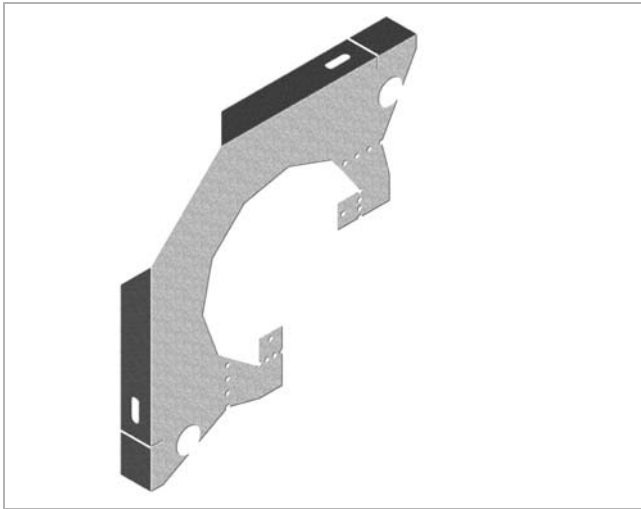

Asennuskannake

CC

Tuotekuvaus

Asennuskannakkeella CC kiinnitetään CSR-kannakelistat seinään ja kattoon. Asennuskannakkeella kannakoidaan kanavisto kotelon sisällä.

Mitat

Kanava- koko nom	Ød nom	b ₁ mm	b mm	m kg
100	100	85	177	0,08
125	100	105	204	0,10
125	125	98	204	0,10
160	100	140	243	0,20
160	125	136	243	0,20
160	160	117	243	0,20
160	160	117	243	0,20