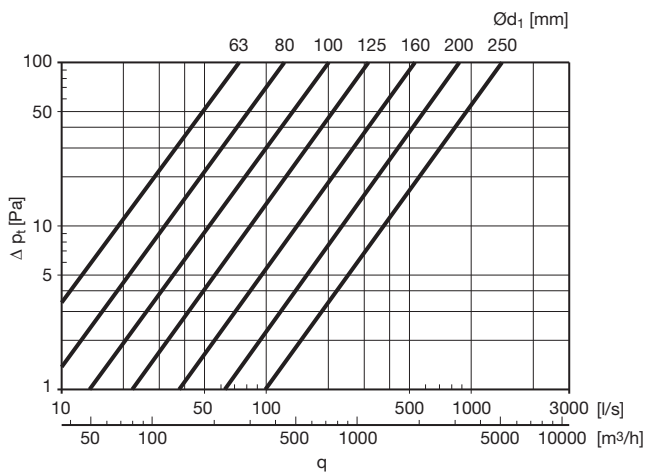

Kulmayhde

BUSS 90°

Tuotekuvaus

Syvävedetty ja hitsattu kulmayhde.
Tuote on CE-merkitty EN 12101-7 standardin mukaisesti käytettäväksi pyöreissä savunhallintakanavajärjestelmissä.

Mitat

$$r_m \approx 1 \cdot d_1$$

$\text{Ø}d_1$ nom	l mm	m kg
100	100	0,31
125	125	0,48
160	160	0,62
200	200	1,12

Tilausesimerkki

- 1
- 2
- 3
- 4
- 5
- 6
- 7
- 8
- 9
- 10
- 11
- 12
- 13
- 14
- 15
- 16
- 17
- 18