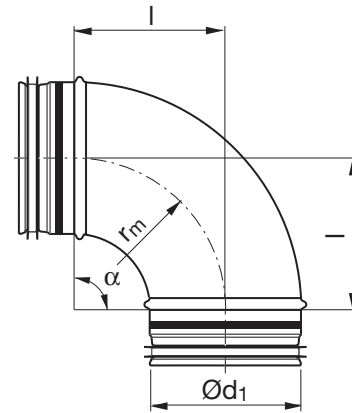

Kulmayhde

BUSS 90°

Tuotekuvaus

Syvävedetty ja hitsattu kulmayhde.
Tuote on CE-merkitty EN 12101-7 standardin mukaisesti käytettäväksi pyöreissä savunhallintakanavajärjestelmissä.

Mitat

$$r_m \approx 1 \cdot d_1$$

$\text{Ø}d_1$ nom	l mm	m kg
100	100	0,31
125	125	0,48
160	160	0,62
200	200	1,12

Tilausesimerkki

- 1
- 2
- 3
- 4
- 5
- 6
- 7
- 8
- 9
- 10
- 11
- 12
- 13
- 14
- 15
- 16
- 17
- 18