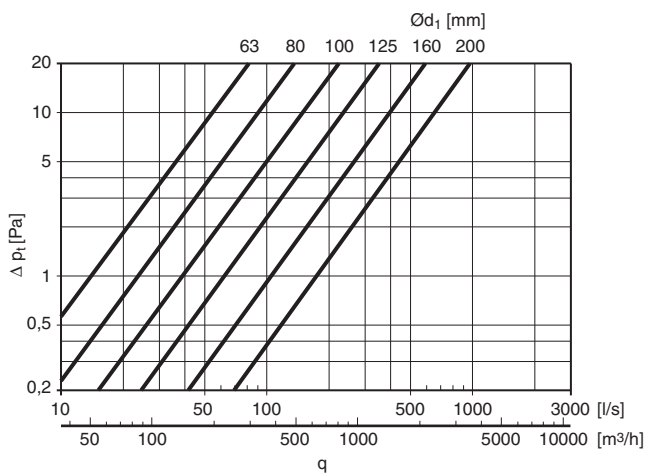

Kulmayhde

BUSS 15°

Tuotekuvaus

Syvävedetty ja hitsattu kulmayhde.

Tuote on CE-merkitty EN 12101-7 standardin mukaisesti käytettäväksi pyöreissä savunhallintakanavajärjestelmissä.

Mitat

$$r_m \approx 1 \cdot d_1$$

| $\text{Ø}d_1$ nom | l mm | m kg |
|----------------------|---------|---------|
| 100 | 13 | 0,15 |
| 125 | 16 | 0,18 |
| 160 | 21 | 0,24 |
| 200 | 26 | 0,35 |
| 250 * | 33 | 0,65 |

* Valssattu palaosista