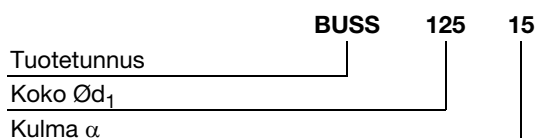

Tilausesimerkki

1. 1
2. 2
3. 3
4. 4
5. 5
6. 6
7. 7
8. 8
9. 9
10. 10
11. 11
12. 12
13. 13
14. 14
15. 15
16. 16
17. 17
18. 18