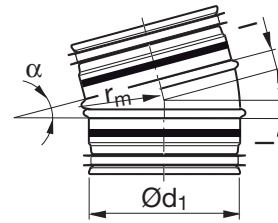

Kulmayhde

BUSS 15°

Tuotekuvaus

Syvävedetty ja hitsattu kulmayhde.

Tuote on CE-merkitty EN 12101-7 standardin mukaisesti käytettäväksi pyöreissä savunhallintakanavajärjestelmissä.

Mitat

$$r_m \approx 1 \cdot d_1$$

| $\text{Ø}d_1$ nom | l mm | m kg |
|----------------------|---------|---------|
| 100 | 13 | 0,15 |
| 125 | 16 | 0,18 |
| 160 | 21 | 0,24 |
| 200 | 26 | 0,35 |
| 250 * | 33 | 0,65 |

* Valssattu palaosista