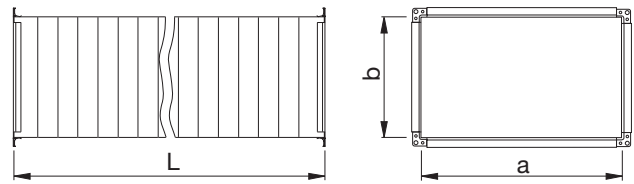

## Tuotekuvaus

Suorakaidekanava poimutetulla pellillä.

Suorakaidekanavat ovat normaalisti varustettu RJFP liitoslaipoilla (30mm eurolista).

Tuote on CE-merkitty EN 12101-7 standardin mukaisesti käytettäväksi savunhallintakanavajärjestelmissä.

Tuotekoot 50 mm jaolla. Suurin koko CE-merkittynä on 1900 x 1700 mm. Maksimipituus yhdelle osalle on 1500 mm.

Suuremmat koot 3000 x 1700 mm kokoon asti ilman CE-merkintää EN 12101-7 standardin mukaisesti valmistettuna.

## EN13501-4 luokituksen mukaan

$\leq 1250 \times 1000$ mm	E <sub>600</sub> 120 (v <sub>e</sub> - h <sub>o</sub> ) S 1500 single
$> 1250 \times 1000$ mm $\leq 1900 \times 1700$ mm	E <sub>600</sub> 120 (h <sub>o</sub> ) S 1500 single

## Mitat

Suurin kokoluokka: 1900x1700 mm.

1

2

3

4

5

6