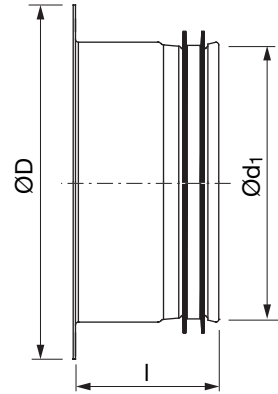

### Tuotekuvaus

Lähtökaulus / venttiilikehys ilman kierrettä.  
Varustettu Safe-tiivisteellä kanavaliitokseen.  
Voidaan käyttää mm. Airy-venttiilin kehysenä.

### Mitat

Ød <sub>1</sub> nom	ØD mm	l mm	m kg
100	125	51	0,07
125	151	48	0,11
160	186	45	0,16

### Tilausesimerkki

Tuotetunnus	ILVRU	125
Koko Ød <sub>1</sub>		