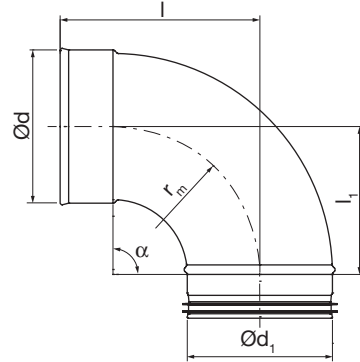

Kulmayhde kanava- ja osaliitoksella

BMU90

Mitat

Tuotekuvaus

Syvävedetty ja hitsattu kulmayhde osa- ja kanavaliitännällä. Osaliitäntä varustettu Click ominaisuudella (Safe). Kanavapäässä ei ole click ominaisuutta vakiona. Koot Ø 100–160 voidaan tilauksesta varustaa click ominaisuudella myös kanavapäähän.

Ød ₁ nom	Ød nom	l mm	l ₁ mm	m kg
100	100	141	101	0,25
125	125	168	128	0,42
160	160	200	160	0,65

Tilausesimerkki

- 1
- 2
- 3
- 4
- 5
- 6
- 7
- 8
- 9
- 10
- 11
- 12
- 13
- 14
- 15
- 16
- 17
- 18