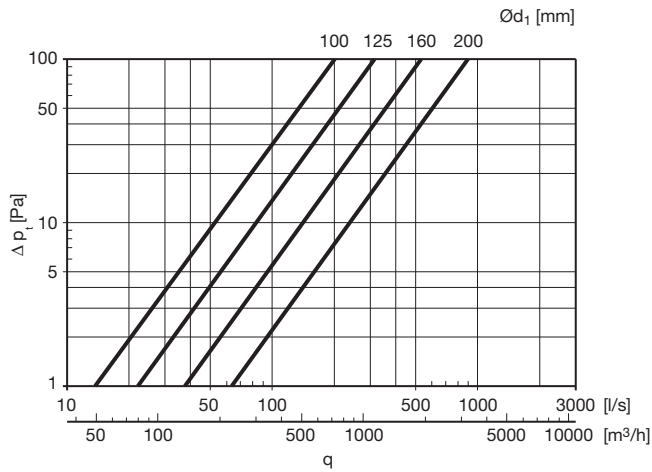

Kulmayhde kanava- ja osaliitoksella

BMU90

Mitat

Tuotekuvaus

Syvävedetty ja hitsattu kulmayhde osa- ja kanavaliitännällä. Osaliitäntä varustettu Click ominaisuudella (Safe). Kanavapäässä ei ole click ominaisuutta vakiona. Koot Ø 100–160 voidaan tilauksesta varustaa click ominaisuudella myös kanavapäähän.

Ød ₁ nom	Ød nom	l mm	l ₁ mm	m kg
100	100	141	101	0,25
125	125	168	128	0,42
160	160	200	160	0,65

Tilausesimerkki

- 1
- 2
- 3
- 4
- 5
- 6
- 7
- 8
- 9
- 10
- 11
- 12
- 13
- 14
- 15
- 16
- 17
- 18