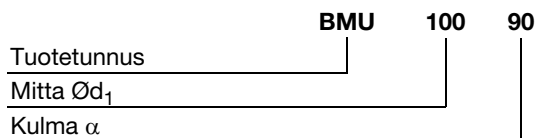

Tilausesimerkki

1. 1
2. 2
3. 3
4. 4
5. 5
6. 6
7. 7
8. 8
9. 9
10. 10
11. 11
12. 12
13. 13
14. 14
15. 15
16. 16
17. 17
18. 18