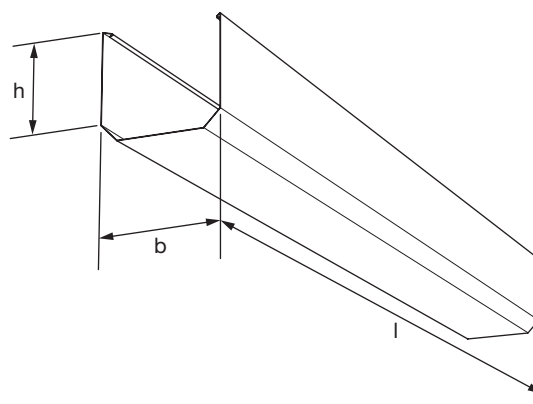

## CUP

**Beskrivelse**

Panel, som monteres i CSR-skiner.  
Anvendes med u-konsol CUC.

For dimensioner Ø100, Ø125 og Ø160.

Farve: RAL 9002

InCapsa er patentanmeldt.

**Dimensioner**

h mm	b mm	l mm	t mm	m kg
160,3	181,0	1500	0,5	3,43