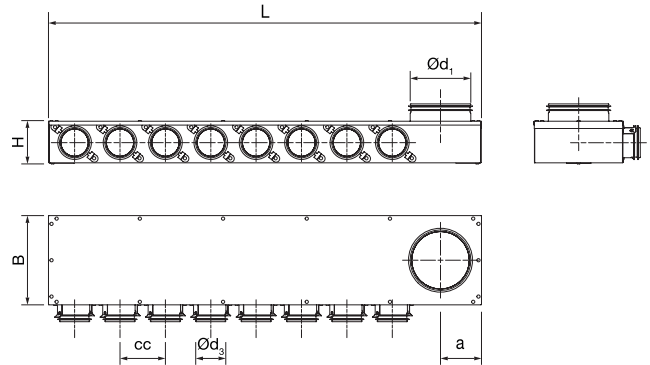

## Beskrivelse

Fordelerbokse MRU anvendes til såvel tilluft som fraluft.

Boksene fås i flere varianter og størrelser. Alle har stutse med Lindab Safe tætninger for tilslutning af enten SR 63 eller SR 80 spiralfalsede rør eller plastslanger LFPE 63 eller LFPE 76.

MRU er beregnet for montering i gulv, men kan anvendes overalt, eks også på loftet.

Overholder tæthedsklasse D.

Lindabs "Smart lock" funktion sikrer effektiv og sikker montage af fleksible slanger, type LFPE på Safe tilslutninger.

## Dimensioner

Ød <sub>1</sub> nom	Ød <sub>3</sub> nom	Type	L mm	B mm	H mm	cc mm	a mm	m kg
125	63	6-0	702	183	88	93	84	2,50
125	63	8-0	885	183	88	93	84	3,20
125	63	10-0	1070	183	88	93	84	3,90
160	63	6-0	778	183	88	93	102	2,70
160	63	8-0	999	183	88	98	102	3,30
160	63	10-0	1170	183	88	98	102	3,85
160	63	12-0	1290	183	88	93	102	4,50
125	76	6-0	745	183	101	100	84	2,90
125	76	8-0	945	183	101	100	84	3,40
160	76	4-0	575	183	101	100	102	2,60
160	76	6-0	772	183	101	100	102	3,00
160	76	8-0	972	183	101	100	102	3,50
160	76	10-0	1172	183	101	100	102	3,90
200	76	12-0	1472	223	101	100	122	5,10