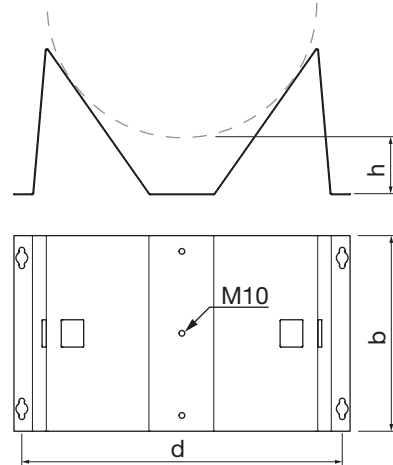

## Beskrivelse

MDH er en fleksibel montagebøjle for cirkulære kanaler og kan anvendes til såvel horisontal som vertikal montage på væg, loft eller gulv.

Kanaler fastgøres til MDH ved hjælp af montagebøjler UVH 303, (skal bestilles separat).

## Dimensioner

### Ø 630-1250

## Dimensioner

<b>Ød nom</b>	<b>b mm</b>	<b>d mm</b>	<b>h mm</b>	<b>m kg</b>
315	240	341	90	1,39
355	240	375	90	1,49
400	240	414	90	1,60
450	240	456	90	1,72
500	240	499	90	1,85
560	240	550	90	2,00
600	240	585	90	2,10
630	300	614	90	2,91
710	300	682	90	3,16
800	300	759	90	3,44
900	300	845	90	3,75
1000	300	931	90	4,08
1120	300	1134	90	4,47
1250	300	1149	90	4,90