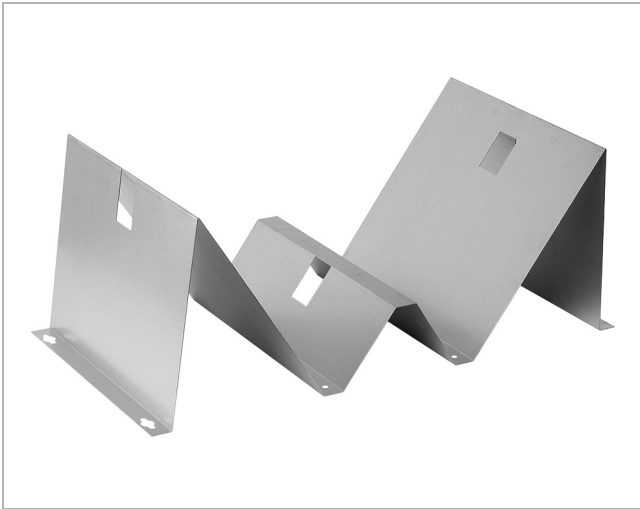

# Montage bøjle

## Beskrivelse

MDH er en fleksibel montagebøjle for cirkulære kanaler og kan anvendes til såvel horisontal som vertikal montage på væg, loft eller gulv.

Kanaler fastgøres til MDH ved hjælp af montagebøjler UVH 303, (skal bestilles separat).

### Ø 315-600

### Ø 630-1250