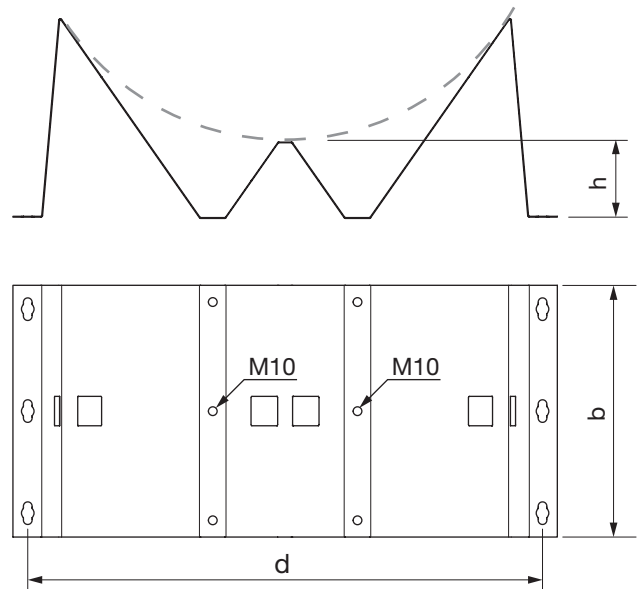

## Beskrivelse

MDH er en fleksibel montagebøjle for cirkulære kanaler og kan anvendes til såvel horisontal som vertikal montage på væg, loft eller gulv.

Kanaler fastgøres til MDH ved hjælp af montagebøjler UVH 303, (skal bestilles separat).

Ved montage af MDH til væg eller loft skal der anvendes M10 bolte, jvf tegning og montagevejledning.

MDH 315 – 500 overholder kravene til minimum 30mm<sup>2</sup> tværsnitsareal.

MDH 630 – 1250 overholder kravene til minimum 50 mm<sup>2</sup> tværsnitsareal.

## Dimensioner

### Ø 630-1250