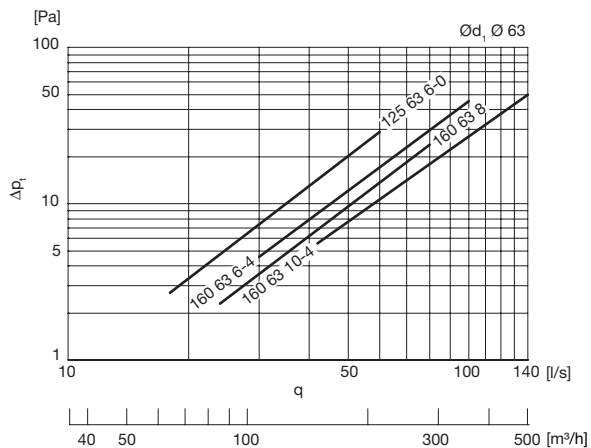

Fordelerboks

MCU

Tekniske data

Tilluft