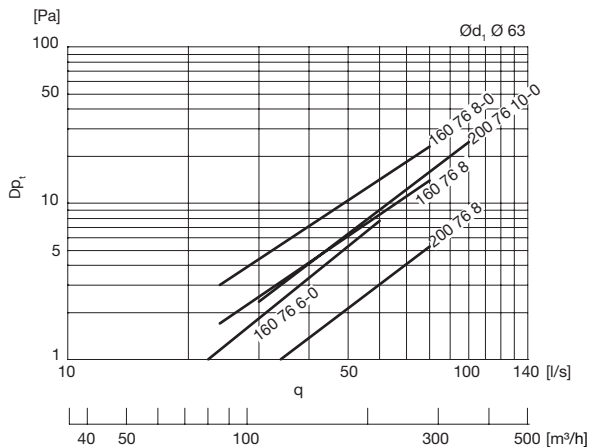

Fordelerboks

MCU

Tekniske data

Tilluft