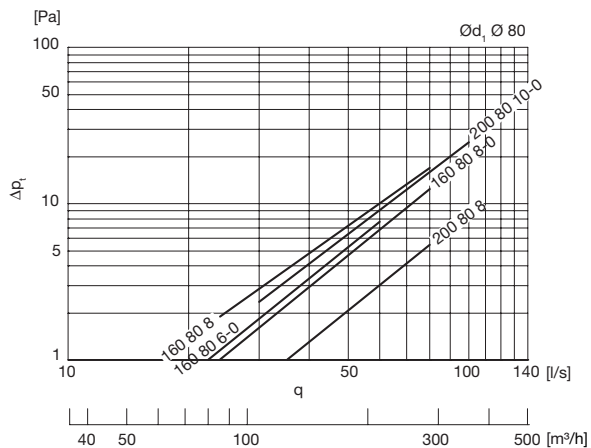

Fordelerboks

MCU

Tekniske data

Tilluft