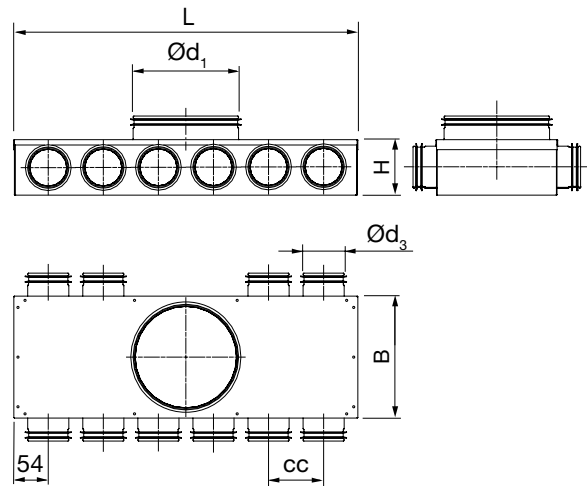

Fordelerboks

MCU

Beskrivelse

Fordelerbokse MCU anvendes til såvel tilluft som fraluft.

Boksene fås i flere varianter og størrelser. Alle har stutse med LindabSafe tætninger for tilslutning af enten SR 63 eller SR 80 spiralfalsede rør eller plastslanger LFPE 63 eller LFPE 76.

MCU er beregnet for montering i gulv, men kan anvendes overalt, eks også på loftet.

Overholder tæthedsklasse D.

Lindabs "Smart lock" funktion sikrer effektiv og sikker montage af fleksible slanger, type LFPE på Safe tilslutninger.

Dimensioner

MCU 160 63 8, 160-76-8, 160 80-8, 200-76-8, 200 80-8

Ød ₁ nom	Ød ₃ nom	Type	L mm	B mm	H mm	cc mm	m kg
125	63	6-0	520	185	88	83	2,30
160	63	6-4	520	185	88	83	2,30
160	63	8	275	275	88	98	1,80
160	63	10-4	852	185	88	83	3,40
160	76	6-0	622	185	108	100	2,41
160	76	8	275	275	108	115	1,76
160	76	8-0	822	185	108	100	3,08
160	80	6-0	622	185	108	100	2,41
160	80	8	275	275	108	115	1,76
160	80	8-0	822	185	108	100	3,08
200	76	8	275	275	108	115	1,75
200	76	10-0	1022	221	108	100	4,19
200	80	8	275	275	108	115	1,75
200	80	10-0	1022	221	108	100	4,19