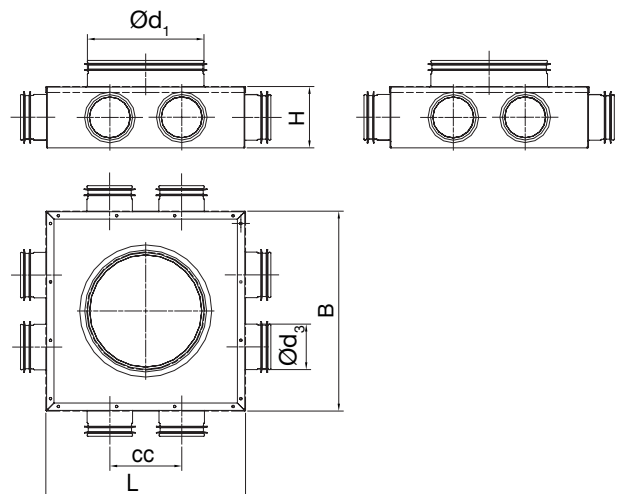

MCU er beregnet for montering i gulv, men kan anvendes overalt, eks også på loftet.

Overholder tæthedsklasse D.

Lindabs "Smart lock" funktion sikrer effektiv og sikker montage af fleksible slanger, type LFPE på Safe tilslutninger.

Dimensioner

MCU 160 63 8, 160-76-8, 160 80-8, 200-76-8, 200 80-8

Ød ₁ nom	Ød ₃ nom	Type	L mm	B mm	H mm	cc mm	m kg
125	63	6-0	520	185	88	83	2,30
160	63	6-4	520	185	88	83	2,30
160	63	8	275	275	88	98	1,80
160	63	10-4	852	185	88	83	3,40
160	76	6-0	622	185	108	100	2,41
160	76	8	275	275	108	115	1,76
160	76	8-0	822	185	108	100	3,08
160	80	6-0	622	185	108	100	2,41
160	80	8	275	275	108	115	1,76
160	80	8-0	822	185	108	100	3,08
200	76	8	275	275	108	115	1,75
200	76	10-0	1022	221	108	100	4,19
200	80	8	275	275	108	115	1,75
200	80	10-0	1022	221	108	100	4,19