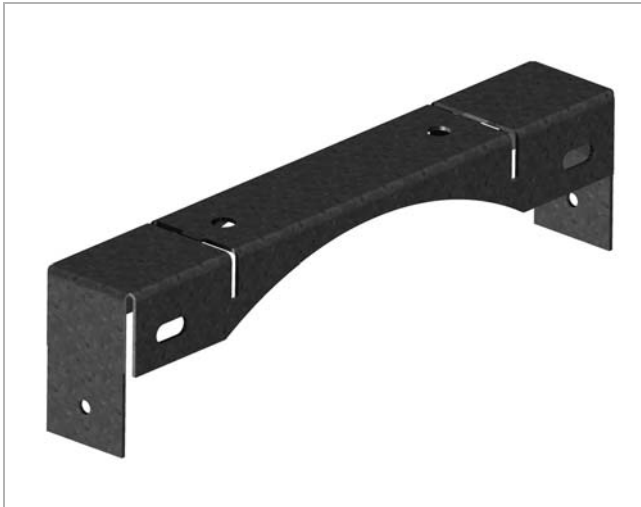

U - konsol

CUC

Dimensioner

Beskrivelse

Konsol till loftsmontage. Anvendes som holder for CSR – skinner samt kanalsystem sammen med montagebånd. Anvendes sammen med u-panel CUP. For dimensioner Ø100, Ø125 og Ø160. InCapsa er patentanmeldt.

b mm	l mm	t mm	m kg
20	143,6	0,9	0,05

Bestillingskode

Produkt

CUC