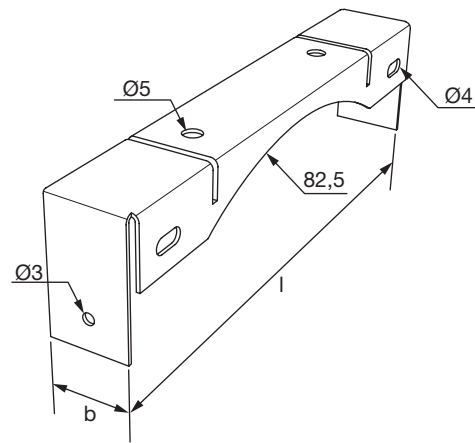

U - konsol

CUC

Dimensioner

Beskrivelse

Konsol till loftsmontage. Anvendes som holder for CSR – skinner samt kanalsystem sammen med montagebånd. Anvendes sammen med u-panel CUP. For dimensioner Ø100, Ø125 og Ø160. InCapsa er patentanmeldt.

b mm	l mm	t mm	m kg
20	143,6	0,9	0,05

Bestillingskode

Produkt

CUC