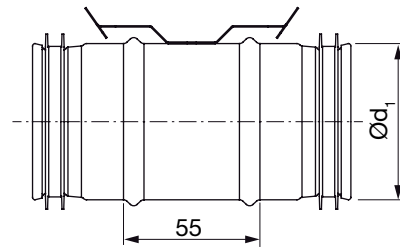

Nippel

NPU LFPE

Beschreibung

Für die Verbindung von 2 LFPE-Rohren. Mit Halteclips für LFPE-Rohr - Smart-Lock- Funktion.

Dimensionen

Ød ₁ nom	m kg
63	0,07
76	0,09

Bestellbeispiel

	NPU	63	LFPE
Produktbezeichnung			
Dimension Ød ₁			
Flexibles Verbund-Kunststoffrohr			