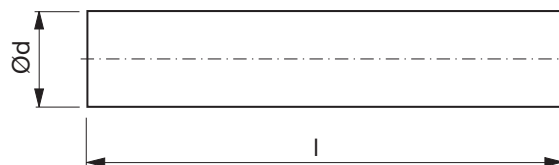

Längsnahtrohre

LNR

- 1
- 2
- 3
- 4
- 5
- 6
- 7
- 8
- 9
- 10
- 11
- 12
- 13
- 14
- 15
- 16
- 17
- 18

Dimensionen

Beschreibung

Rohr, längsgefalzt
Dimensionen bis 150 mm rollnahtgeschweißt oder gepunktet.

Ød nom	t std mm	Anzahl Falze	Gewicht für Standardlängen in kg			
			500 mm	1000 mm	1500 mm	2000 mm
80 x	0,6	1	0,70	1,40		
100 x	0,6	1	0,86	1,71	2,57	3,43
125 x	0,6	1	1,05	2,11	3,16	4,22
160 x	0,6	1	1,32	2,64	3,96	5,29
200 x	0,7	1	1,92	3,84	5,76	7,68
250 x	0,7	1	2,37	4,74	7,12	9,49
315 x	0,7	1	2,97	5,93	8,89	11,9
355	0,7	1	3,32	6,65	9,97	13,3
400	0,9	1	4,85	9,69	14,5	19,4
450	0,9	1	5,44	10,9	16,3	21,8
500	0,9	2	6,14	12,3	18,4	24,6
560	0,9	2	6,85	13,7	20,6	
630	0,9	2	7,66	15,3	23,0	
710	0,9	2	8,60	17,2	25,8	
800	0,9	2	9,66	19,3	29,0	