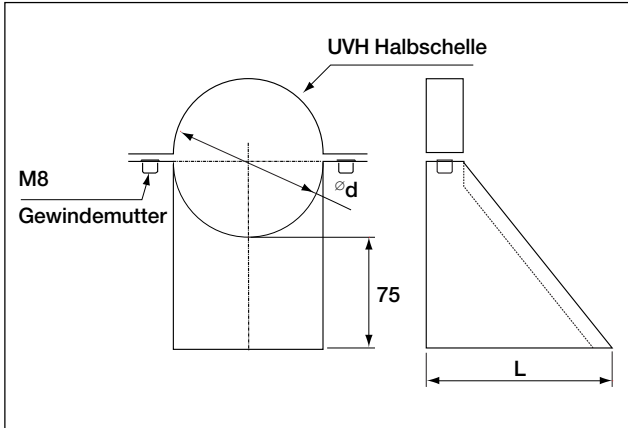

### Beschreibung

Stabile Montageschelle zur Wand- oder Deckenmontage. Die Konsole ist versehen mit 4 Montagelöchern 7mm. Die Schelle wird direkt um das Rohr gespannt und mit 2 M8 Schrauben in den vorhandenen Muttern befestigt. Standardhöhe 75 mm, andere Höhen auf Bestellung.

Höhen über 75 mm für Max. Dim. 400 mm.

**Bestellbeispiel:**  
 Produktbezeichnung: **FAKO** **aaa**  
 Typ \_\_\_\_\_  
 ∅d \_\_\_\_\_

### Dimensionen

∅d nom.	L	kg
100	125	0,4
125	125	0,5
160	150	0,6
200	150	0,7
250	150	0,8
315	200	1,0
400	200	1,3
500	250	1,8
630	300	2,5

- 1
- 2
- 3
- 4
- 5
- 6
- 7
- 8
- 9
- 10
- 11
- 12
- 13
- 14