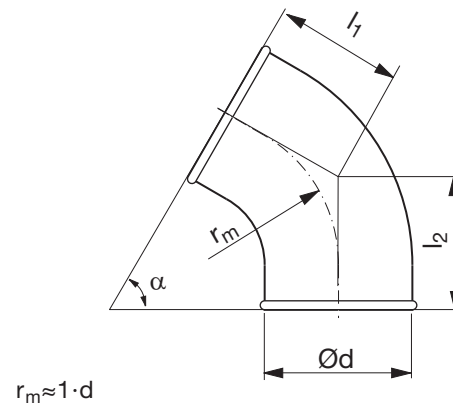

Bogen

BTR 60°

Beschreibung

Gepresster und nahtgeschweißter Bogen

Dimensionen

Ød nom	t mm	r _m mm	l ₁ mm	l ₂ mm	m kg
80	0,5	100	88	114	0,20
100	0,5	100	88	88	0,20
125	0,6	125	102	102	0,25
140 *	0,7	135	108	134	0,50
150 *	0,7	150	117	143	0,51
160 *	0,6	160	122	148	0,51
180 *	0,7	180	129	156	0,80

*) Made with swaged-on beaded end.

Bestellbeispiel

- 1
- 2
- 3
- 4
- 5
- 6
- 7
- 8
- 9
- 10
- 11
- 12
- 13
- 14
- 15
- 16
- 17
- 18