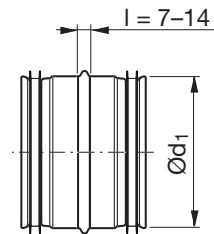

Coupling

NPU

Dimensions

Description

Coupling connector for joining circular ducts.

Also available in other dimensions up to Ø400.

Ød ₁ nom	m kg
63	0,07
80	0,09
100	0,12
125	0,15
160	0,19
180	0,25
200	0,30
224	0,30
250	0,52
315	0,66