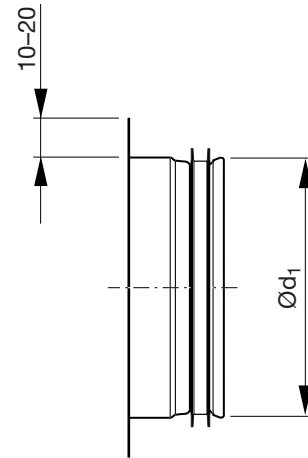

Take-off

ILU

Description

Take-off without radius.

Also available in other dimensions up to Ø400.

Dimensions

Ød ₁ nom	m kg
80	0,07
100	0,08
112	0,09
125	0,11
140	0,12
150	0,12
160	0,16
180	0,15
200	0,17
224	0,23
250	0,33
315	0,42

Order code