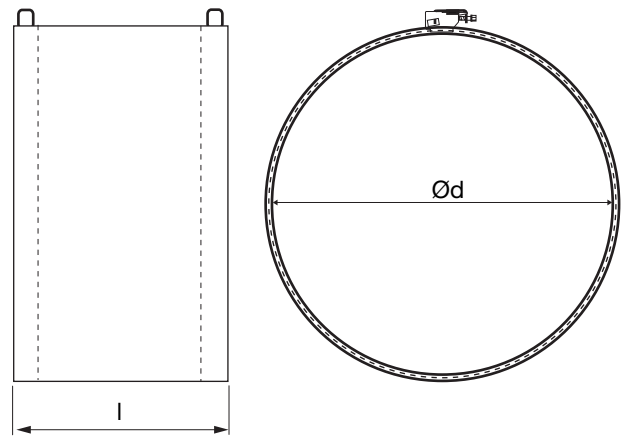

Flexibel connection

FLEX

Dimensions

Description

Flexible connection.

Ød nom	l mm
80	150
100	150
125	150
160	150
200	150
250	150
315	150
355	150
400	150
450	150
500	150
630	150
710	150
800	150
900	150
1000	150
1120	150
1250	150

Working temperature: Max. 260°C.

Ordering example