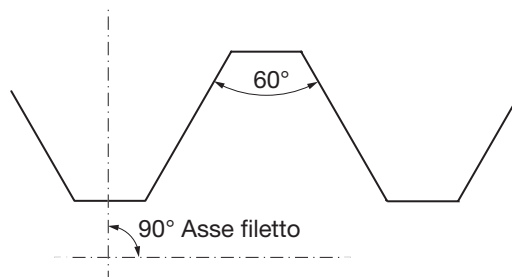

Barra filettata

OSB 60

Dimensioni

Descrizione.

Barra filettata.

Dim.	Lunghezza	Tipo	No classificazione al fuoco		Classificazione al fuoco	
			Res. alla trazione	Snervamento	R30	R60
			Fatto di sicurezza 3	Carico max consigliato con fatt. di sicurez. 3	Carico max consigliato in install. con classificazione al fuoco	
	[mm]		[kN]	[kN]	[kN]	[kN]
M8	1000	60	5,1	4,1	1,0	-
M8	2000	60	5,1	4,1	1,0	-
M10	1000	60	8,1	6,6	1,0	1,0
M10	2000	60	8,1	6,6	1,0	1,0

Esempio d'ordine

	OSB	8	2000	60
Prodotto				
Dimensione Ød				
Lunghezza l				
Tipo				