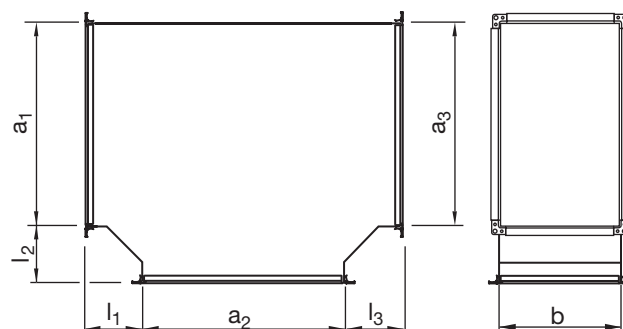

## Leírás

T-idom trapézmerévitessel, RJFP csatlakozással.  
 Standard kivitel  $l_1 = l_2 = l_3 = 150$  mm.  
 Szállítható más szárhosszakkal is.

A termék CE jelöléssel rendelkezik az MSZ EN 12101-7 szabvány szerint. A termék kör keresztmetszetű hő- és füstelvezető rendszerben - önálló tűzszakaszra használatos (lásd a Teljesítménynyilatkozatot).

## Rendelési minta

	LTTRSS	600	800	600	400	125	125	125
Termék								
Oldal	$a_1$							
Oldal	$a_2$							
Oldal	$a_3$							
Oldal	b							
Szárhossz	$l_1$							
Szárhossz	$l_2$							
Szárhossz	$l_3$							