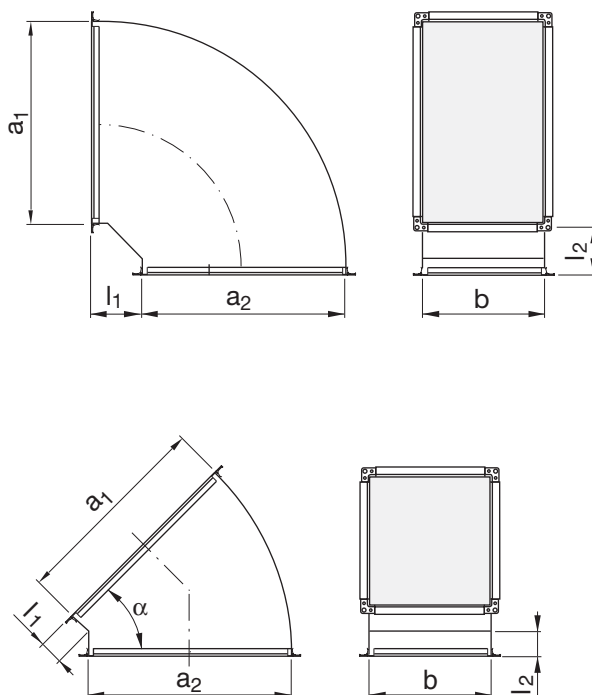

Könyök

LBXRSS

Leírás

Íves könyökidom, trapézmerovítéssel.

A könyök 90° és 45° kivitelben, mindkét végén RJFP csatlakozó kerettel. Rendelhető egyéb szárhosszal és hajlásszöggel is.

A standard kivitelnél $l_1 = l_2 = 150$ mm.

A termék CE jelöléssel rendelkezik az MSZ EN 12101-7 szabvány szerint. A termék négyzet keresztmetszetű hő- és füstelvezető rendszerben - önálló tűzszakaszra használatos (lásd a Teljesítménynyilatkozatot).

Méretetek

Rendelési minta

	LBXRSS	500	300	500	90	150	150
Termék							
Oldalméret	a_1						
Oldalméret	b						
Oldalméret	a_2						
Szög	α						
Szárhossz	l_1						
Szárhossz	l_2						