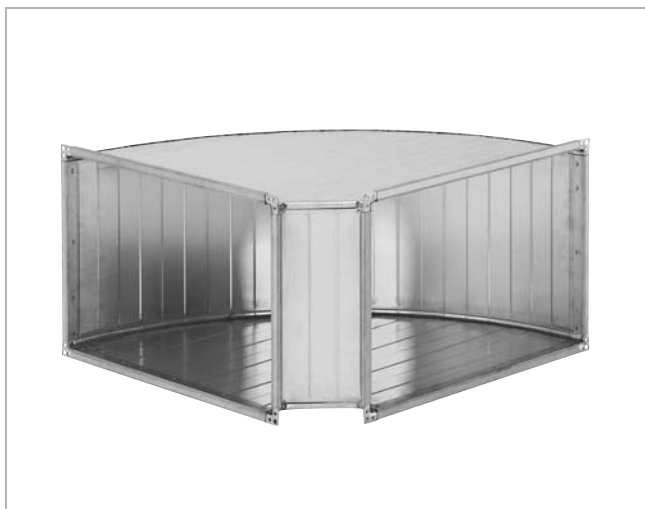

Könyök

LBXRSS

Leírás

Íves könyökidom, trapézmerovítéssel.

A könyök 90° és 45° kivitelben, mindkét végén RJFP csatlakozó kerettel. Rendelhető egyéb szárhosszal és hajlásszöggel is.

A standard kivitelnél $l_1 = l_2 = 150$ mm.

A termék CE jelöléssel rendelkezik az MSZ EN 12101-7 szabvány szerint. A termék négyzet keresztmetszetű hő- és füstelvezető rendszerben - önálló tűzszakaszra használatos (lásd a Teljesítménynyilatkozatot).