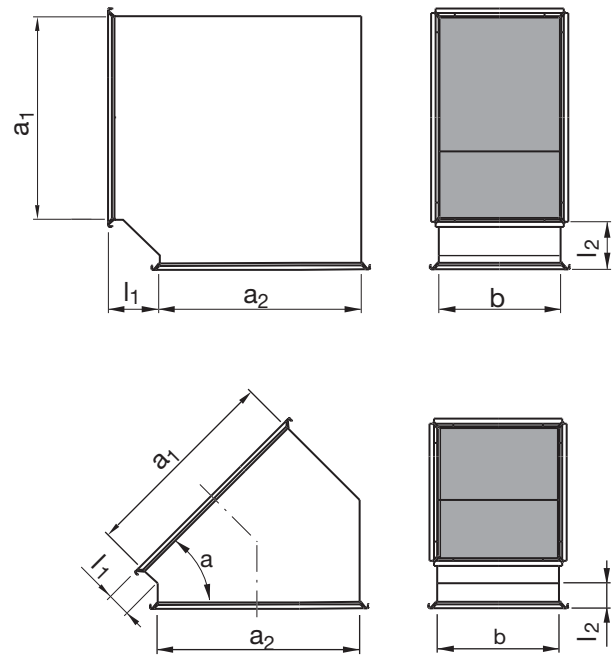

Könyök

LBRSS

Leírás

Könyökidom sarkos kivitelben, trapézmerevítéssel.
A könyök 90° és 45° kivitelben, mindkét végén RJFP csatlakozó kerettel. Rendelhető egyéb szárhosszal és hajlásszöggel is.
A standard kivitelnél $l_1 = l_2 = 150$ mm.

A termék CE jelöléssel rendelkezik az MSZ EN 12101-7 szabvány szerint. A termék kör keresztmetszetű hő- és füstelvezető rendszerben - önálló tűzszakaszra használatos (lásd a Teljesítménynyilatkozatot).

Méretetek

Rendelési minta

	LBRSS	500	300	500	90	125	125
Termék							
Oldalméret	a_1						
Oldalméret	b						
Oldalméret	a_2						
Szög	α						
Szárhossz	l_1						
Szárhossz	l_2						