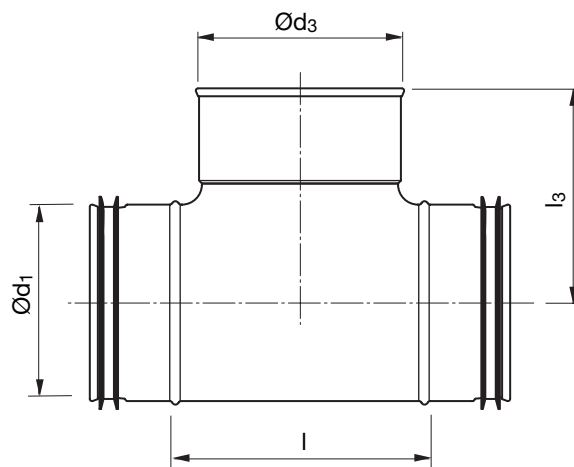

T-yhde

TCPMU

Tuotekuvaus

Keskeinen T-yhde.

Sopii hyvin käytettäväksi Lindab InCapsan kanssa.

Varustettu Click ominaisuudella Safe-päissä.

Kanavapäässä ei ole click ominaisuutta vakiona.

Koot Ø 100–160 voidaan tilauksesta varustaa Click ominaisuudella myös kanavapäähän.

Mitat

Ød ₁ nom	Ød ₃ nom	l mm	l ₃ mm	m kg
100	100	130	100	0,31
125	100	130	113	0,32
125	125	165	121	0,43
160	100	130	128	0,46
160	125	165	137	0,53
160	160	209	141	0,63

Tilausesimerkki